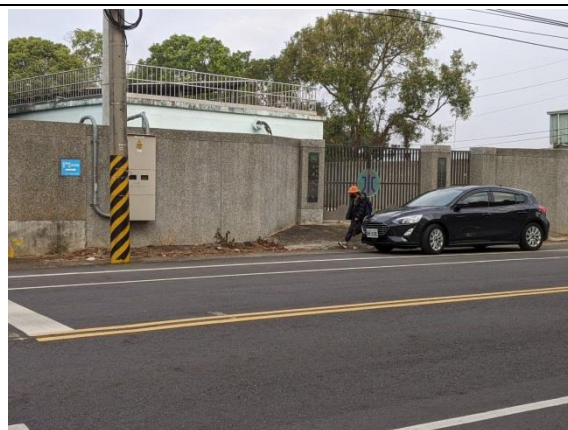

# 南投縣西嶺國民小學交通安全活動照片

說明：校門口對面標出安親班及家長接送區。

說明：家長車停在家長接送區送小朋友上學。

說明：家長車停在白線內讓小朋友下車上學。

說明：家長停車在家長接送區後小朋友在導護指導下過馬路。

說明：鼓勵小朋友多走路隊，走路隊的小朋友學習護照上集了很多獎章。

說明：學習護照認證實施計畫中述明走路隊獎勵方法。