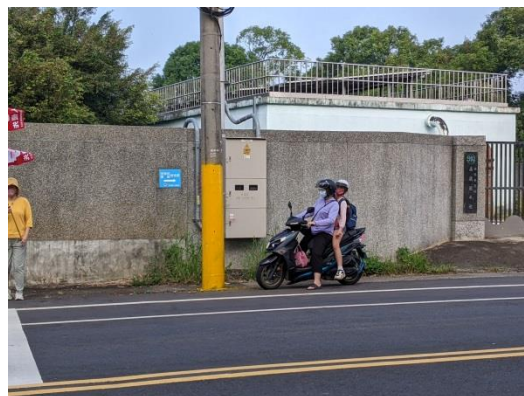

# 南投縣西嶺國民小學交通安全活動照片

說明：校門口對面標出安親班及家長接送區。

說明：家長車停在家長接送區送小朋友上學。

說明：家長車停在白線內讓小朋友下車上學。

說明：家長停車在家長接送區後小朋友在導護指導下過馬路。

說明：鼓勵小朋友多走路隊，走路隊的小朋友學習護照上集了很多獎章。

說明：學習護照認證實施計畫中述明走路隊獎勵方法。