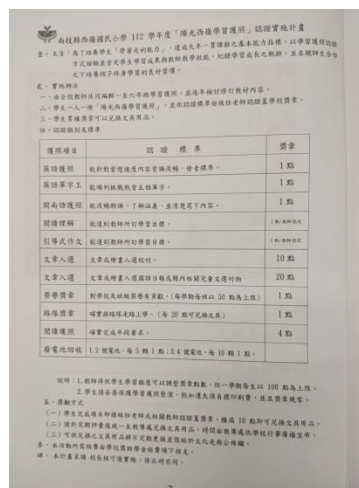

# 南投縣西嶺國民小學交通安全活動照片

說明：校門口對面標出安親班及家長接送區。

說明：家長車停在家長接送區送小朋友上學。

說明：家長車停在白線內讓小朋友下車上學。

說明：家長停車在家長接送區後小朋友在導護指導下過馬路。

說明：鼓勵小朋友多走路隊，走路隊的小朋友學習護照上集了很多獎章。

說明：學習護照認證實施計畫中述明走路隊獎勵方法。